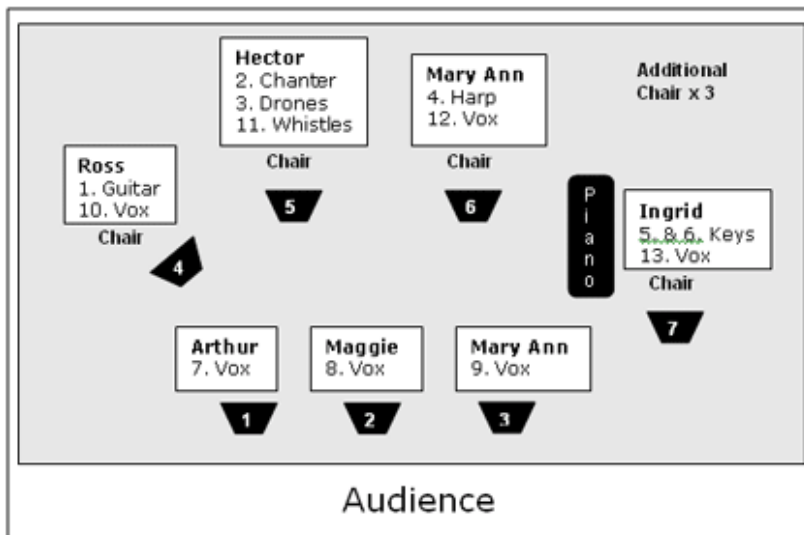

parametric no grafaic EQ le 31-bann a bhios an innleadair comasach air faighinn thuige fad an t-siubhail. Tha feum air cluicheadair CD aig an deasg-miosgachaidh anns an talla. Ma tha sibh ag iarraidh deasg digiteach a thoirt dhuinn, bidh feum againn air ionnanan grafaiceach air leth airson nam faireadairean ma tha iad air an obrachadh bhon deag-miosgachaidh anns an talla.

Bidh sinn a' toirt leinn faidhle Studio Manager v2 airson Yamaha PM5D, DM2000, DM1000 – innsibh dhuinn ma tha gin dhe na deasgaichean sin rim faighinn.

Liosta loidhneachan-innleachd:

Àir	Ainm		Casan Meic	Notaichean
1	Giotàr	XLR no DI		Comp, +48V
2	Feadan	AKG C414	Boom Goirid	+48V
3	Dosan	AKG SE391	Boom Goirid	+48V
4	Clàrsach	AKG C414	Boom Goirid	+48V
5	Meur-chlàir L	DI		+48V
6	Meur-chlàir R	DI		+48V
7	Guth Art	Neumann KMS-105	Boom Àrd	Comp, +48V
8	Guth Magaìdh	Sennheiser e935	Boom Àrd	Comp
9	Guth Màiri Anna (1)	Beyer M88	Boom Àrd	Comp
10	Guth Ros	Sennheiser e935	Boom Àrd	
11	Guth/fideagan Eachann	Sennheiser e935	Boom Àrd	
12	Guth Màiri Anna (2)	Beyer M88	Boom Àrd	Comp
13	Guth Ingrid	Sennheiser e935	Boom Àrd	Comp

Ros = Ross

1. Giotàr = 1. Guitar

10. Guth = 10. Vox

Cathair = Chair

Eachann – Hector